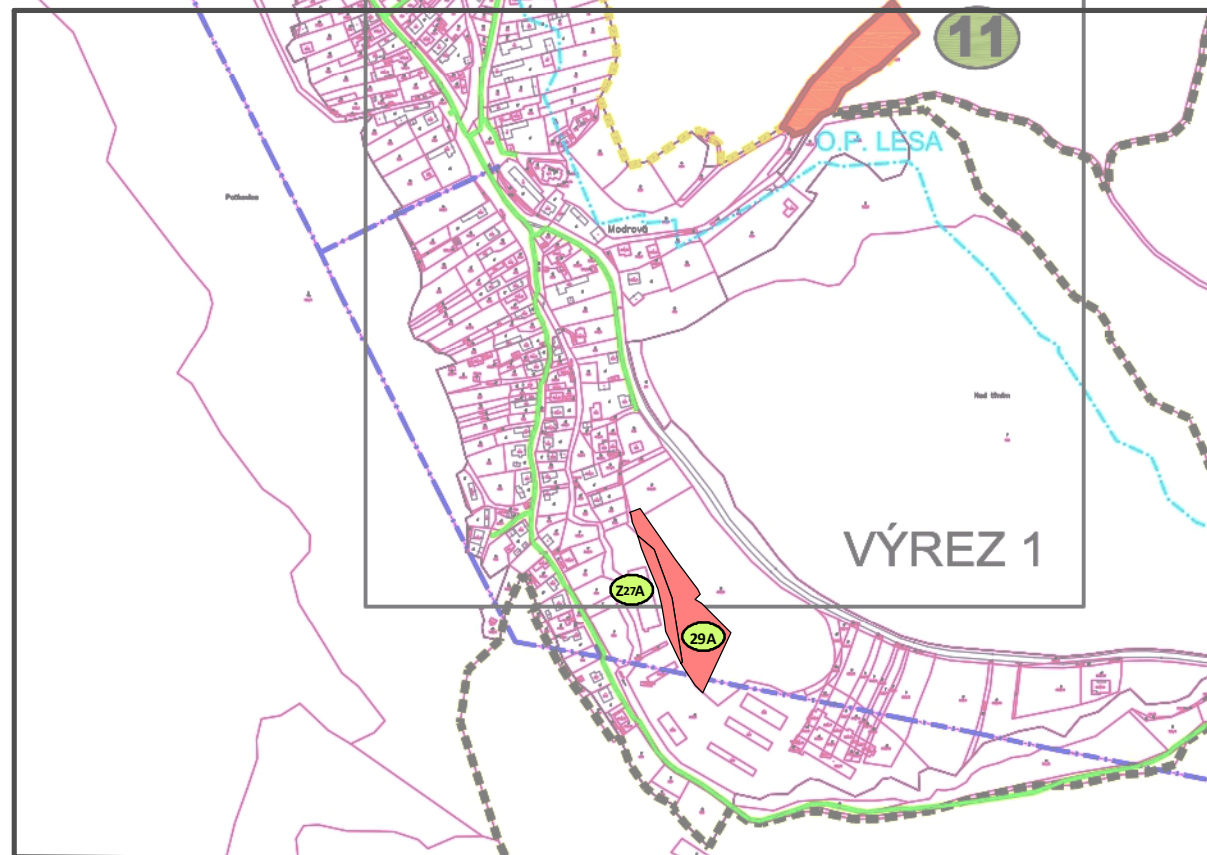

ZMENY A DOPLNKY č.3 ÚPN SÚ MODROVÁ
SCHÉMA k. ú. A RIEŠENÝCH ÚZEMÍ

ROZŠÍRENIE SKUEV 0380

ROZŠÍRENIE SKUEV 0380

SKUEV 0380
Tematínske vrchy

VÝREZ ZaD č. 3

VÝREZ 1

SKUEV 0380
Tematínske vrchy