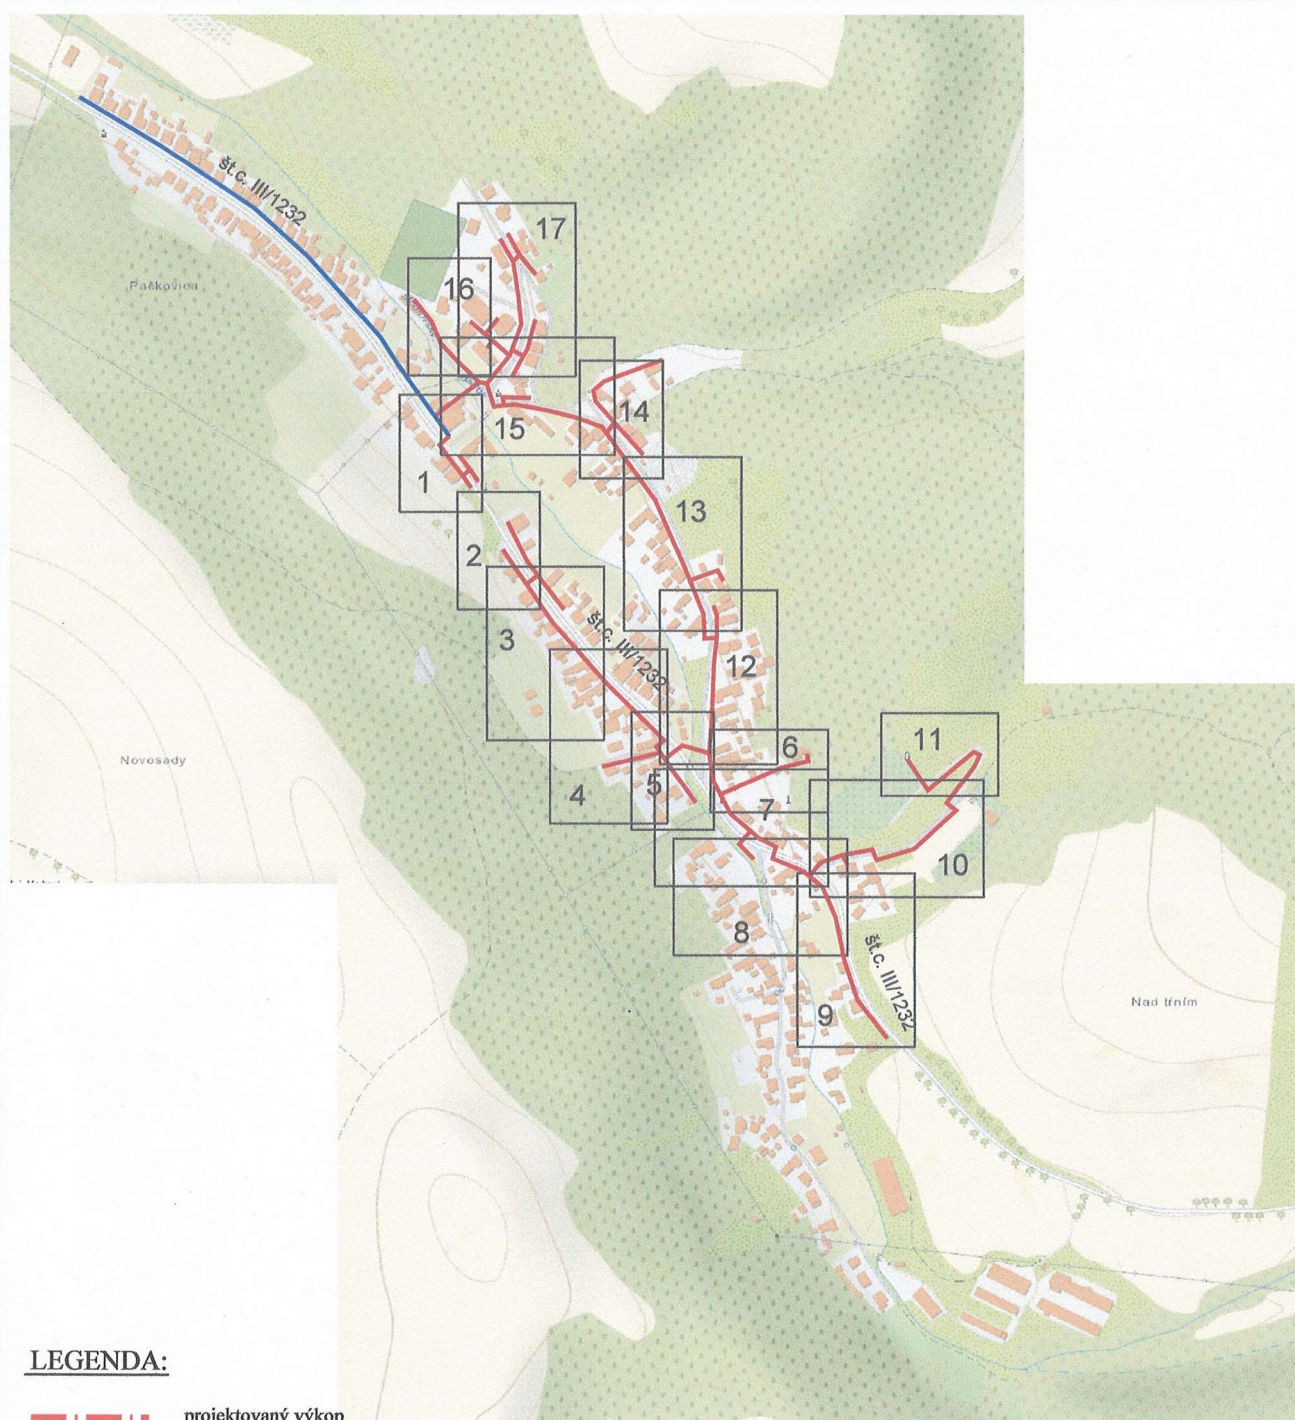

INS_FTTH_PN_PIES_01_Modrová

LEGENDA:

-  projektovaný výkop
-  projektovaný podvrť